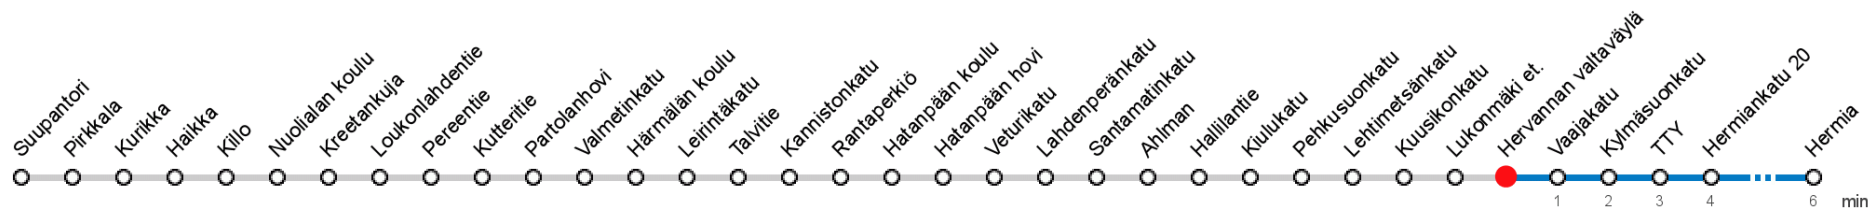

HERVANNAN VALTAVÄYLÄ (3728) • Vyöhyke B ▶ Hermia

65 Nokia - Suupantori - Pere - TTY - Hermia

MAANANTAI-PERJANTAI • Monday-Friday

6	37				
7	43				
8	44				
9	45				
10	44				
11	49				
12	54				
13	54				
14	54				
15	58				
17	01				
18	02				

LAUANTAI • Saturday

6					
7					
8					
9					
10					
11					
12					
13					
14					
15					
17					
18					

SUNNUNTAI • Sunday

6					
7					
8					
9					
10					
11					
12					
13					
14					
15					
17					
18					

Voimassa **03.06.2019 - 07.08.2019**.

Yölsä klo 00-04.40. Liikenne ja keliolosuhteet voivat vaikuttaa aikatauluihin. Välipysäkkiaikataulut ovat arvioita.