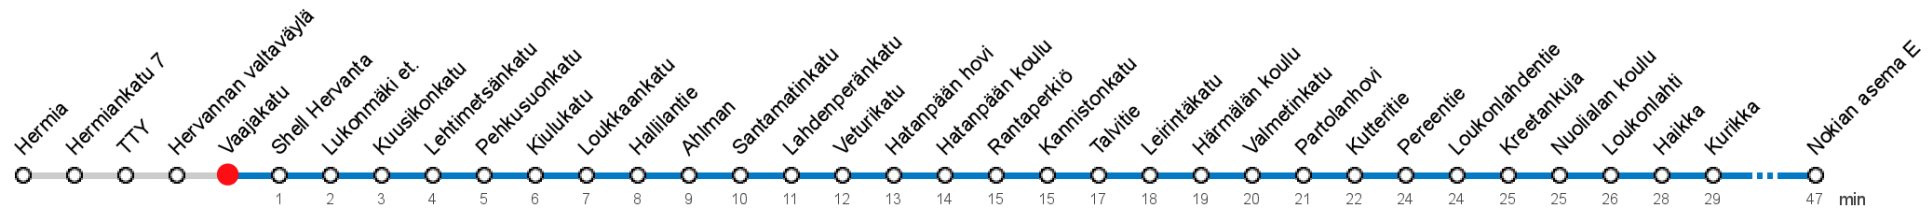

VAAJAKATU (3731) • Vyöhyke B ▶ Suupantori ▶ Nokian asema E

65

Hermia - TTY - Pere - Suupantori - Nokia

MAANANTAI-PERJANTAI • Monday-Friday

6	59				
8	04				
9	04				
10	04				
11	09				
12	09				
13	09				
14	14				
15	14				
16	14				
17	19				
18	18				

LAUANTAI • Saturday

6					
8					
9					
10					
11					
12					
13					
14					
15					
16					
17					
18					

SUNNUNTAI • Sunday

6					
8					
9					
10					
11					
12					
13					
14					
15					
16					
17					
18					

Voimassa **03.06.2019 - 07.08.2019**.

Yöissä klo 00-04.40. Liikenne ja keliolosuhteet voivat vaikuttaa aikatauluihin. Välipysäkkiaikataulut ovat arvioita.