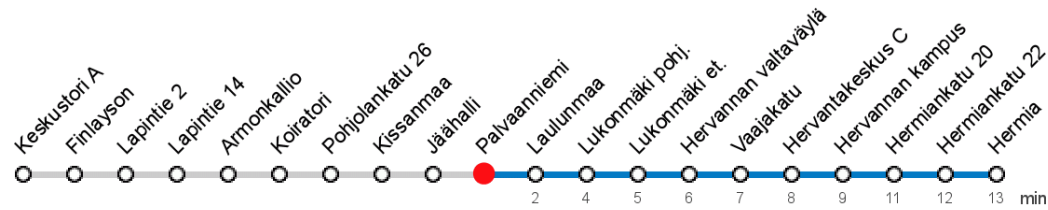

# PALVAANNIEMI (3942) • Vyöhyke A ▶ Hervantakeskus C ▶ Hermia

24 Vanha Kirkko - Hermia

## MAANANTAI-PERJANTAI • Monday-Friday

7	00	21	41						
8	01	21	41						
9	01	41							
14	42								
15	02	22	42						
16	02	22	42						
17	02	22	42						

## LAUANTAI • Saturday

7									
8									
9									
14									
15									
16									
17									

## SUNNUNTAI • Sunday

7									
8									
9									
14									
15									
16									
17									

Voimassa **06.02.2020 - 31.05.2020**.

Yölisä klo 00-04.40. Liikenne ja keliolosuhteet voivat vaikuttaa aikatauluihin. Välipysäkkiaikataulut ovat arvioita.