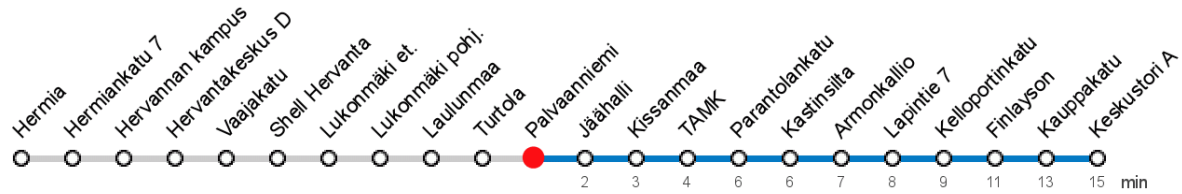

PALVAANNIEMI (3943) • Vyöhyke A ▶ Keskustori A

24 Hermia - Vanha Kirkko

MAANANTAI-PERJANTAI • Monday-Friday

6	59								
7	32	52							
8	12	32							
9	12								
14	13	33	53						
15	13	33	53						
16	13	33	53						
17	13	33	53						
18	10								

LAUANTAI • Saturday

6									
7									
8									
9									
14									
15									
16									
17									
18									

SUNNUNTAI • Sunday

6									
7									
8									
9									
14									
15									
16									
17									
18									

Voimassa **06.02.2020 - 31.05.2020**.

Yölisä klo 00-04.40. Liikenne ja keliolosuhteet voivat vaikuttaa aikatauluihin. Välipysäkkiaikataulut ovat arvioita.