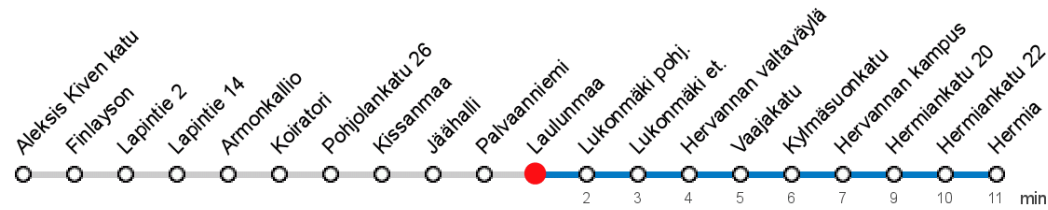

## 24 Vanha Kirkko - Hermia

### MAANANTAI-PERJANTAI • Monday-Friday

7	02	23	43							
8	03	23	43							
9	03	42								
14	43									
15	03	23	43							
16	03	23	43							
17	03	23	43							

### LAUANTAI • Saturday

7										
8										
9										
14										
15										
16										
17										

### SUNNUNTAI • Sunday

7										
8										
9										
14										
15										
16										
17										

Voimassa **28.10.2019 - 05.01.2020.**

Yölisä klo 00-04.40. Liikenne ja keliolosuhteet voivat vaikuttaa aikatauluihin. Välipysäkkiaikataulut ovat arvioita.