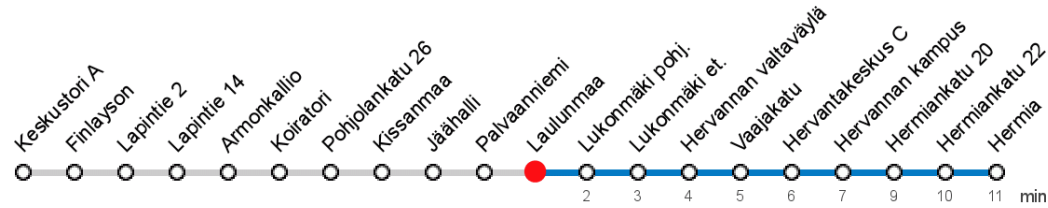

24 Vanha Kirkko - Hermia

MAANANTAI-PERJANTAI • Monday-Friday			
7	02	23	43
8	03	23	43
9	03	42	
14	43		
15	03	23	43
16	03	23	43
17	03	23	43

LAUANTAI • Saturday			
7			
8			
9			
14			
15			
16			
17			

SUNNUNTAI • Sunday			
7			
8			
9			
14			
15			
16			
17			

Voimassa **06.02.2020 - 31.05.2020**.

Yölisä klo 00-04.40. Liikenne ja keliolosuhteet voivat vaikuttaa aikatauluihin. Välipysäkkiaikataulut ovat arvioita.