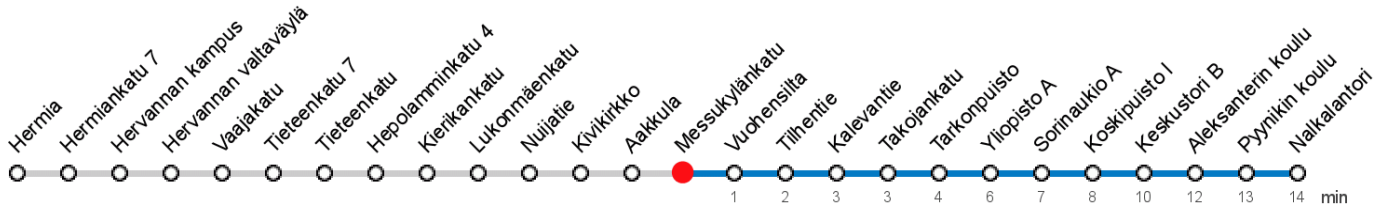

# MESSUKYLÄNKATU (4013) • Vyöhyke A ▶ Nalkalantori

6

Hermia - Lukonmäki - Nalkala

## MAANANTAI-PERJANTAI • Monday-Friday

4	27					
5	02	32				
6	07	22	37	52		
7	10	27	37	47	57	
8	07	17	27	37	47	57
9	07	17	27	37	47	57
10	06	14	24	39	54	
11	09	24	39	54		
12	09	24	39	54		
13	09	24	39	54		
14	11	28	38	48	58	
15	08	18	33	43	53	
16	03	13	23	33	43	53
17	03	13	23	33	43	53
18	02	09	22	37	52	
19	12	32	52			
20	12	32	52			
21	12	32	52			
22	12	42				
23	22					
0	02	47P				
1	47P					

## LAUANTAI • Saturday

4	06					
5	19					
6	16	46				
7	16	46				
8	21	51				
9	16	36	56			
10	16	36	56			
11	16	36	56			
12	16	36				
13	01	26	46			
14	06	26	46			
15	06	26	46			
16	05	23	43			
17	03	21	41			
18	01	21	41			
19	01	26	46			
20	16	46				
21	16	46				
22	11	36				
23	06	36				
0	01	46				
1	46					

P Perjantain ja lauantain välisenä yönä

Voimassa 28.10.2019 - 31.05.2020.

Yölisä klo 00-04.40. Liikenne ja keliolosuhteet voivat vaikuttaa aikatauluihin. Välipysäkkiaikataulut ovat arvioita.