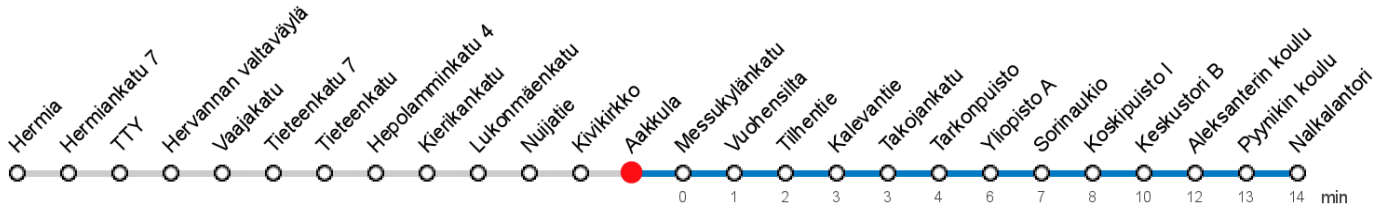

AAKKULA (4015) • Vyöhyke A ▶ Nalkalantori

6

Hermia - Lukonmäki - Nalkala

MAANANTAI-PERJANTAI • Monday-Friday

4	26						
5	01	31					
6	06	21	36	51			
7	09	26	36	46	56		
8	06	16	26	36	46	56	
9	06	16	26	36	46	56	
10	05	13	23	38	53		
11	08	23	38	53			
12	08	23	38	53			
13	08	23	38	53			
14	10	27	37	47	57		
15	07	17	32	42	52		
16	02	12	22	32	42	52	
17	02	12	22	32	42	52	
18	02	08	21	36	51		
19	11	31	51				
20	11	31	51				
21	11	31	51				
22	11	41					
23	21						
0	01	46P					
1	46P						

LAUANTAI • Saturday

4	05						
5	18						
6	15	45					
7	15	45					
8	20	50					
9	15	35	55				
10	15	35	55				
11	15	35	55				
12	15	35					
13	00	25	45				
14	05	25	45				
15	05	25	45				
16	04	22	42				
17	02	21	41				
18	01	21	41				
19	01	26	46				
20	16	46					
21	16	46					
22	11	36					
23	06	36					
0	01	46					
1	46						

P Perjantain ja lauantain välisenä yönä

Voimassa 16.09.2019 - 31.05.2020.

Yölisä klo 00-04.40. Liikenne ja keliolosuhteet voivat vaikuttaa aikatauluihin. Välipysäkkiaikataulut ovat arvioita.