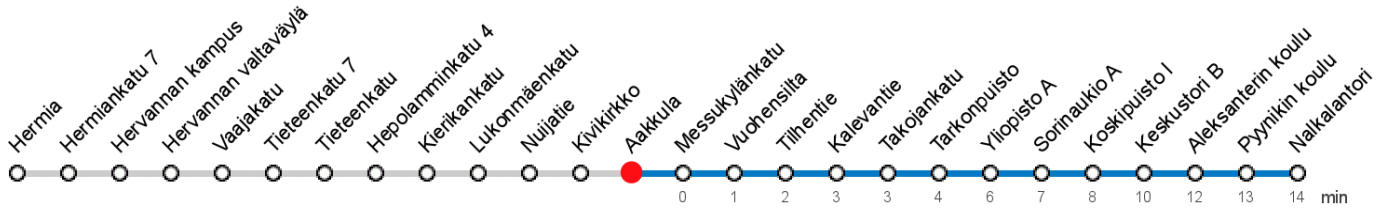

# AAKKULA (4015) • Vyöhyke A ▶ Nalkalantori

6

Hermia - Lukonmäki - Nalkala

## MAANANTAI-PERJANTAI • Monday-Friday

4	26						
5	01	31					
6	06	21	36	51			
7	09	26	36	46	56		
8	06	16	26	36	46	56	
9	06	16	26	36	46	56	
10	05	13	23	38	53		
11	08	23	38	53			
12	08	23	38	53			
13	08	23	38	53			
14	10	27	37	47	57		
15	07	17	32	42	52		
16	02	12	22	32	42	52	
17	02	12	22	32	42	52	
18	02	08	21	36	51		
19	11	31	51				
20	11	31	51				
21	11	31	51				
22	11	41					
23	21						
0	01	46P					
1	46P						

## LAUANTAI • Saturday

4	05						
5	18						
6	15	45					
7	15	45					
8	20	50					
9	15	35	55				
10	15	35	55				
11	15	35	55				
12	15	35					
13	00	25	45				
14	05	25	45				
15	05	25	45				
16	04	22	42				
17	02	21	41				
18	01	21	41				
19	01	26	46				
20	16	46					
21	16	46					
22	11	36					
23	06	36					
0	01	46					
1	46						

P Perjantain ja lauantain välisenä yönä

Voimassa 28.10.2019 - 31.05.2020.

Yölisä klo 00-04.40. Liikenne ja keliolosuhteet voivat vaikuttaa aikatauluihin. Välipysäkkiaikataulut ovat arvioita.