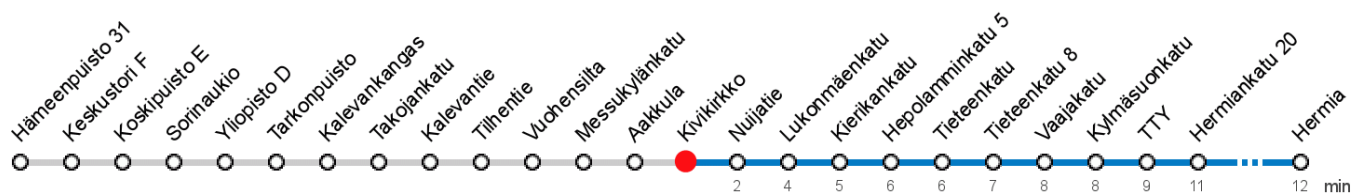

KIVIKIRKKO (4016) • Vyöhyke A ▶ Hermia

6

Nalkala - Hermia

MAANANTAI-PERJANTAI • Monday-Friday

3						
4						
5	04	44				
6	19	44	59			
7	24	39	54			
8	09	24	39	54		
9	09	24	39	54		
10	09	24	39	54		
11	09	24	39	54		
12	09	24	39	54		
13	09	24	39	54		
14	09	24	39	54		
15	09	24	39	54		
16	09	24	39	54		
17	09	24	39	54		
18	09	30	49			
19	09	29	49			
20	09	39				
21	09	39				
22	09	39				
23	09	39				
0	24					
1	29P					

LAUANTAI • Saturday

3	39					
4	49					
5						
6	04	50				
7	51					
8	21					
9	02	32				
10	02	21	41			
11	01	21	41			
12	01	21	41			
13	01	21	41			
14	01	22	42			
15	02	23	43			
16	03	23	43			
17	02	21	41			
18	01	20	40			
19	00	20	40			
20	00	19	39	59		
21	19	54				
22	19	49				
23	19	49				
0	39					
1	44					

P Perjantain ja lauantain välisenä yönä

Voimassa **03.06.2019 - 07.08.2019.**

Yölisä klo 00-04.40. Liikenne ja keliolosuhteet voivat vaikuttaa aikatauluihin. Välipysäkkiaikataulut ovat arvioita.