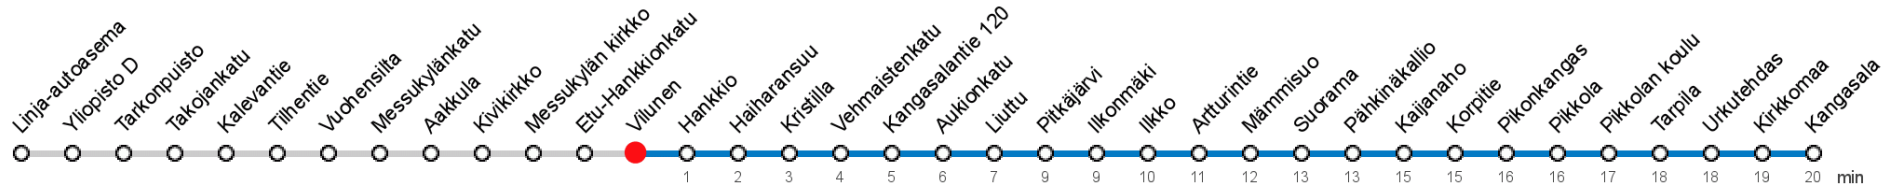

43 Tampere - Kangasala

MAANANTAI-PERJANTAI • Monday-Friday

9	19								
12	04								
13	54								
15	04	44							
16	29								

LAUANTAI • Saturday

9									
12									
13									
15	44								
16									

SUNNUNTAI • Sunday

9									
12									
13									
15									
16									

Voimassa **06.02.2020 - 31.05.2020**.

Yölsä klo 00-04.40. Liikenne ja keliolosuhteet voivat vaikuttaa aikatauluihin. Välipysäkkiaikataulut ovat arvioita.