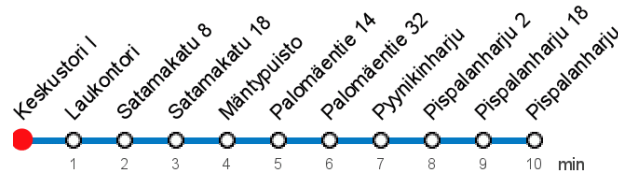

KESKUSTORI I (0042) • Vyöhyke A ▶ Pispalanharju

115 Keskustori - Pispalanharju

MAANANTAI-PERJANTAI • Monday-Friday

6	47									
7	20	50								
8	24	54								
9	24	54								
10	24	54								
11	24	54								
12	24	54								
13	24	54								
14	25	55								
15	25	55								
16	25	55								
17	25	55								
18	21	46								

LAUANTAI • Saturday

6										
7										
8										
9	28	58								
10	28	58								
11	28	58								
12	28	58								
13	33									
14	03	33								
15	03	38								
16	06	36								
17										
18										