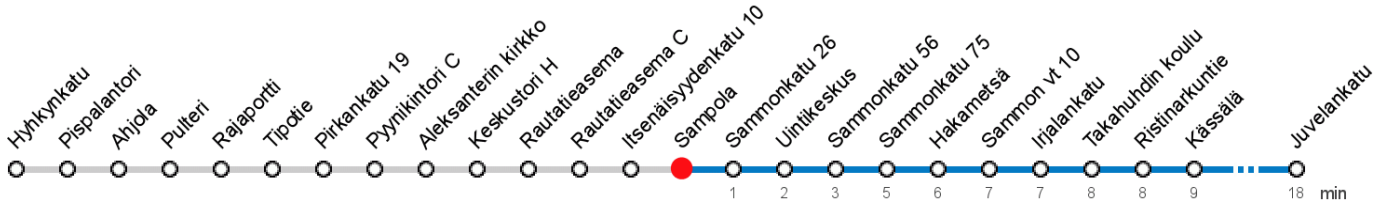

SAMPOLA (4500) • Vyöhyke A ▶ Juvelankatu

17 Kalkku - Tesoma - Keskustori - Vehmainen

MAANANTAI-PERJANTAI • Monday-Friday

3					
4	53				
5	36	53			
6	16	39	54		
7	23	45			
8	05	25	45		
9	05	24	45		
10	03	23	43		
11	03	23	43		
12	03	23	42		
13	02	22	42		
14	02	24	45		
15	05	25	51		
16	11	31	51		
17	11	31	51		
18	10	27	52		
19	21	51			
20	23	53			
21	23	53			
22	23				
23	23				
0	38				
1	43P				

LAUANTAI • Saturday

3	31				
4	28				
5	28				
6	23	48			
7	25	55			
8	25	55			
9	28	59			
10	28	58			
11	28	58			
12	28	57			
13	27	57			
14	29	59			
15	29	59			
16	29	59			
17	26	56			
18	24	54			
19	23	54			
20	23	53			
21	23	53			
22	23	53			
23	53				
0	43				
1	43				

P Perjantain ja lauantain välisenä yönä

Voimassa **28.10.2019 - 31.05.2020.**

Yölisä klo 00-04.40. Liikenne ja keliolosuhteet voivat vaikuttaa aikatauluihin. Välipysäkkiaikataulut ovat arvioita.