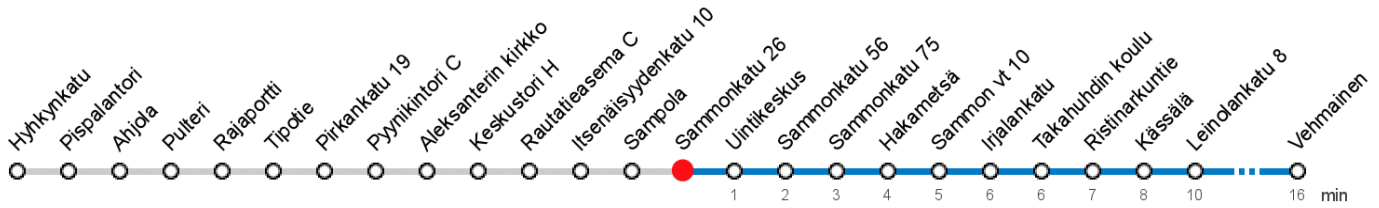

SAMMONKATU 26 (4504) • Vyöhyke A ▶ Vehmainen

17 Kalkku - Tesoma - Keskustori - Vehmainen

MAANANTAI-PERJANTAI • Monday-Friday

3					
4	53				
5	36	53			
6	13	34	53		
7	21	46			
8	06	26	46		
9	06	25	46		
10	04	24	44		
11	04	24	44		
12	04	24	43		
13	03	23	43		
14	03	25	46		
15	06	27	53		
16	13	33	53		
17	13	32	52		
18	11	31			
19	01	30			
20	00	28	58		
21	27	57			
22	53				
23	53				
0	53				
1	53P				

LAUANTAI • Saturday

3	31				
4	28				
5	28				
6	26	48			
7	29	57			
8	30	57			
9	30				
10	01	30			
11	00	30			
12	00	30	59		
13	29	59			
14	31				
15	01	31			
16	01	31			
17	01	29	59		
18	27	57			
19	25	56			
20	20	50			
21	19	49			
22	19	49			
23	54				
0	54				
1	54				

P Perjantain ja lauantain välisenä yönä

Voimassa **06.02.2020 - 31.05.2020.**

Yölisä klo 00-04.40. Liikenne ja keliolosuhteet voivat vaikuttaa aikatauluihin. Välipysäkkiaikataulut ovat arvioita.