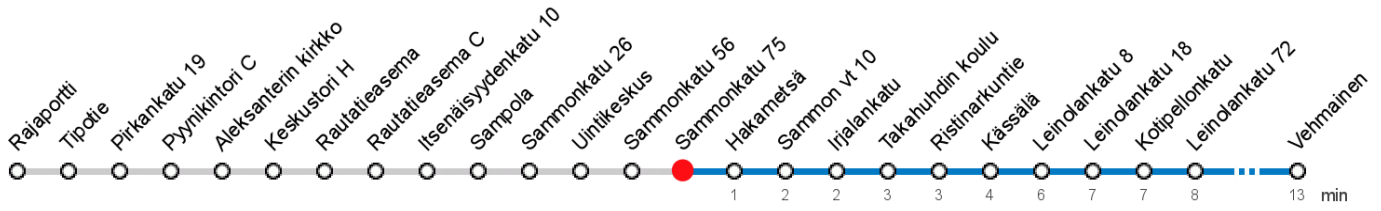

SAMMONKATU 75 (4518) • Vyöhyke A ▶ Vehmainen

17 Kalkku - Tesoma - Keskustori - Vehmainen

MAANANTAI-PERJANTAI • Monday-Friday

3					
4	57				
5	40	57			
6	21	44	59		
7	29	51			
8	11	31	51		
9	11	30	50		
10	09	29	49		
11	09	29	49		
12	09	29	48		
13	08	28	48		
14	08	31	51		
15	11	31	57		
16	17	37	57		
17	17	37	57		
18	16	33	58		
19	25	56			
20	28	58			
21	28	58			
22	28				
23	27				
0	42				
1	47P				

LAUANTAI • Saturday

3	35				
4	32				
5	32				
6	27	52			
7	30				
8	00	30			
9	00	34			
10	05	34			
11	04	34			
12	04	34			
13	03	33			
14	03	35			
15	05	35			
16	04	34			
17	04	32			
18	02	30	59		
19	28	59			
20	28	58			
21	28	58			
22	28	58			
23	58				
0	48				
1	48				

P Perjantain ja lauantain välisenä yönä

Voimassa **28.10.2019 - 05.01.2020.**

Yölisä klo 00-04.40. Liikenne ja keliolosuhteet voivat vaikuttaa aikatauluihin. Välipysäkkiaikataulut ovat arvioita.