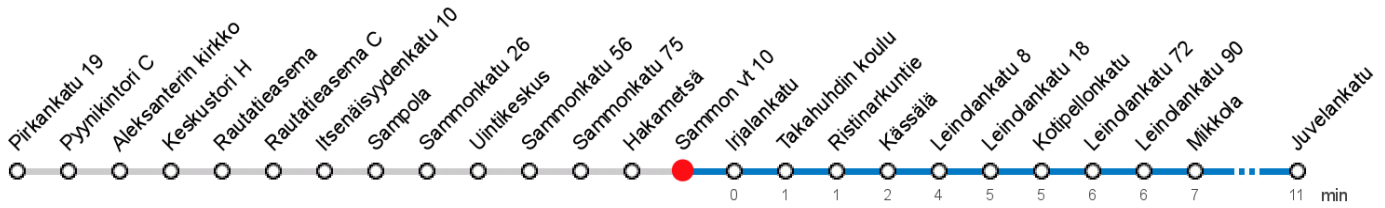

SAMMON VT 10 (4522) • Vyöhyke A ▶ Juvelankatu

17 Kalkku - Tesoma - Keskustori - Vehmainen

MAANANTAI-PERJANTAI • Monday-Friday

3					
4	59				
5	42	59			
6	23	46			
7	01	31	53		
8	13	33	53		
9	13	32	53		
10	11	31	51		
11	11	31	51		
12	11	31	50		
13	10	30	50		
14	11	34	54		
15	14	34			
16	00	20	40		
17	00	20	40		
18	00	18	36		
19	00	28	58		
20	30				
21	00	30			
22	00	30			
23	30				
0	45				
1	50P				

LAUANTAI • Saturday

3	37				
4	34				
5	34				
6	29	54			
7	32				
8	02	32			
9	03	37			
10	08	37			
11	07	37			
12	07	37			
13	06	36			
14	06	38			
15	08	38			
16	07	37			
17	07	34			
18	04	32			
19	02	30			
20	01	31			
21	01	31			
22	01	31			
23	01				
0	01	51			
1	51				

P Perjantain ja lauantain välisenä yönä

Voimassa **28.10.2019 - 31.05.2020.**

Yölisä klo 00-04.40. Liikenne ja keliolosuhteet voivat vaikuttaa aikatauluihin. Välipysäkkiaikataulut ovat arvioita.