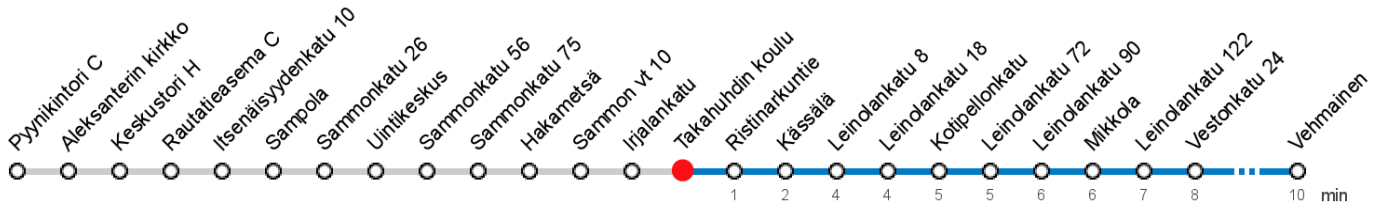

TAKAHUHDIN KOULU (4526) • Vyöhyke A ▶ Vehmainen

17 Kalkku - Tesoma - Keskustori - Vehmainen

MAANANTAI-PERJANTAI • Monday-Friday

| | | | | | |
|----|-----|----|----|--|--|
| 3 | | | | | |
| 4 | 59 | | | | |
| 5 | 42 | 59 | | | |
| 6 | 20 | 41 | | | |
| 7 | 00 | 29 | 54 | | |
| 8 | 14 | 34 | 54 | | |
| 9 | 14 | 33 | 54 | | |
| 10 | 12 | 32 | 52 | | |
| 11 | 12 | 32 | 52 | | |
| 12 | 12 | 32 | 51 | | |
| 13 | 11 | 31 | 51 | | |
| 14 | 12 | 34 | 55 | | |
| 15 | 15 | 36 | | | |
| 16 | 02 | 22 | 42 | | |
| 17 | 02 | 22 | 41 | | |
| 18 | 01 | 20 | 40 | | |
| 19 | 08 | 37 | | | |
| 20 | 08 | 35 | | | |
| 21 | 05 | 35 | | | |
| 22 | 04 | | | | |
| 23 | 00 | | | | |
| 0 | 00 | | | | |
| 1 | 00 | | | | |
| 2 | 00P | | | | |

LAUANTAI • Saturday

| | | | | | |
|----|----|----|----|--|--|
| 3 | 37 | | | | |
| 4 | 35 | | | | |
| 5 | 35 | | | | |
| 6 | 33 | 55 | | | |
| 7 | 35 | | | | |
| 8 | 03 | 36 | | | |
| 9 | 04 | 39 | | | |
| 10 | 10 | 39 | | | |
| 11 | 09 | 39 | | | |
| 12 | 09 | 39 | | | |
| 13 | 08 | 38 | | | |
| 14 | 08 | 40 | | | |
| 15 | 10 | 40 | | | |
| 16 | 09 | 39 | | | |
| 17 | 09 | 37 | | | |
| 18 | 07 | 35 | | | |
| 19 | 05 | 33 | | | |
| 20 | 03 | 28 | 58 | | |
| 21 | 27 | 56 | | | |
| 22 | 26 | 56 | | | |
| 23 | | | | | |
| 0 | 01 | | | | |
| 1 | 01 | | | | |
| 2 | 01 | | | | |

P Perjantain ja lauantain välisenä yönä

Voimassa 06.02.2020 - 31.05.2020.

Yölisä klo 00-04.40. Liikenne ja keliolosuhteet voivat vaikuttaa aikatauluihin. Välipysäkkiaikataulut ovat arvioita.