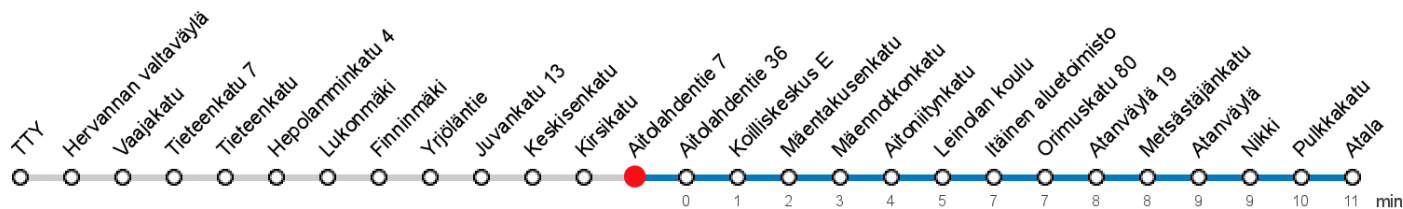

AITOLAHDENTIE 7 (4532) • Vyöhyke B ▶ Atala

38 TTY - Kaukajärvi - Atala

MAANANTAI-PERJANTAI • Monday-Friday

7	07	43							
8	13	43							
10									
11	43								
12	13	43							
13	13	43							
14	13	43							
15	13	43							
16	13	43							
17	13	43							
18	13								

LAUANTAI • Saturday

7									
8									
10	13								
11	13								
12	13								
13	13								
14	13								
15	13								
16	13								
17									
18									

SUNNUNTAI • Sunday

7									
8									
10									
11									
12									
13									
14									
15									
16									
17									
18									

Voimassa 03.06.2019 - 07.08.2019.

Yölisä klo 00-04.40. Liikenne ja keliolosuhteet voivat vaikuttaa aikatauluihin. Välipysäkkiaikataulut ovat arvioita.