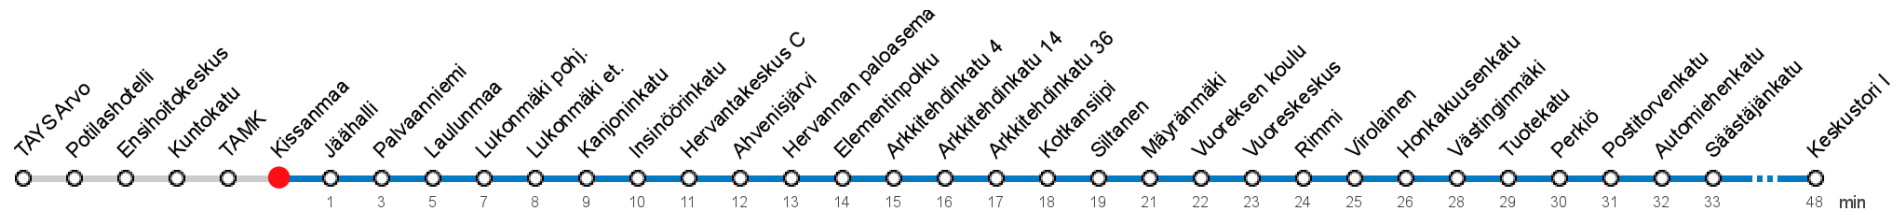

KISSANMAA (4564) • Vyöhyke A ▶ Hervantakeskus C ▶ Vuoreskeskus ▶ Keskustori I

5

(TAYS Arvo) - Hervanta - Vuores - Keskustori

MAANANTAI-PERJANTAI • Monday-Friday

7	02	33						
8	03	33						
9	03	33						
10	03							
14	13	43						
15	13	43						
16	13	43						
17	13	43						
18	13							

LAUANTAI • Saturday

7								
8								
9								
10								
14								
15								
16								
17								
18								

SUNNUNTAI • Sunday

7								
8								
9								
10								
14								
15								
16								
17								
18								

Voimassa 03.06.2019 - 07.08.2019.

Yölisä klo 00-04.40. Liikenne ja keliolosuhteet voivat vaikuttaa aikatauluihin. Välipysäkkiaikataulut ovat arvioita.