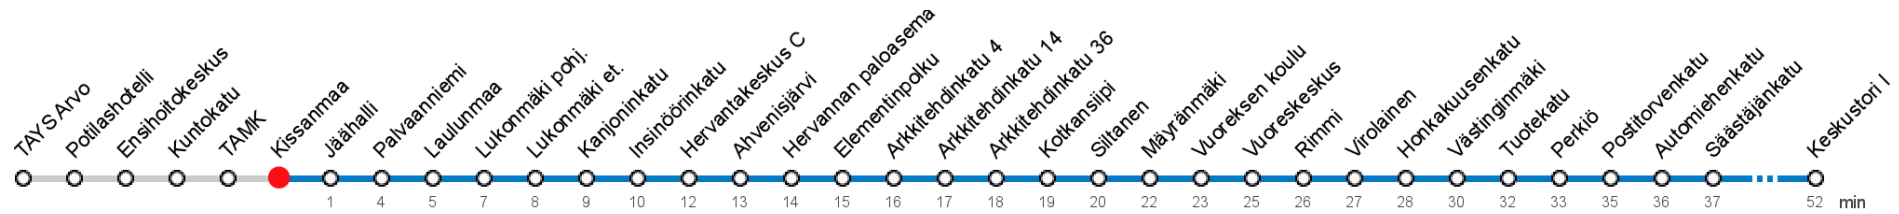

KISSANMAA (4564) • Vyöhyke A ▶ Hervantakeskus C ▶ Vuoreskeskus ▶ Keskustori I

5 (TAYS Arvo) - Hervanta - Vuores - Keskustori

MAANANTAI-PERJANTAI • Monday-Friday

5	45			
6	16	46		
7	12	27	42	57
8	12	27	42	57
9	12	27	42	57
13	27	42	57	
14	12	27	42	57
15	13	28	43	58
16	12	27	42	57
17	10	25	40	55
18	10	25	40	

LAUANTAI • Saturday

5				
6				
7				
8				
9				
13				
14				
15				
16				
17				
18				

SUNNUNTAI • Sunday

5				
6				
7				
8				
9				
13				
14				
15				
16				
17				
18				

Voimassa 28.10.2019 - 31.05.2020.

Yölisä klo 00-04.40. Liikenne ja keliolosuhteet voivat vaikuttaa aikatauluihin. Välipysäkkiaikataulut ovat arvioita.