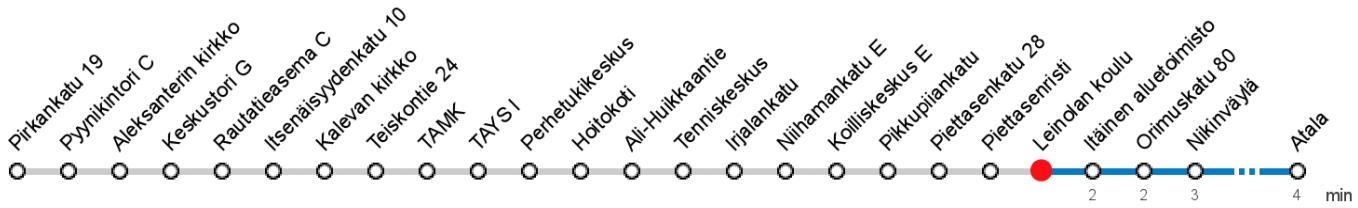

LEINOLAN KOULU (4578) • Vyöhyke B ▶ Atala

8 Haukiluoma - Tesoma - Keskustori - Tays - Atala

MAANANTAI-PERJANTAI • Monday-Friday

4	59						
5	48						
6	05	27	48				
7	10	34	45	56			
8	06	16	16	26	36	46	56
9	06	16	26	35	45	55	
10	05	19	34	49			
11	04	19	34	49			
12	04	19	34	49			
13	04	19	34	49			
14	04	19	35	51			
15	01	11	21	31	41	51	
16	01	11	21	31	41	51	
17	01	11	21	31	41	51	
18	11	28	47				
19	07	27	56				
20	26	54					
21	23	52					
22	21	50					
23	20	50					
0	30						
1	30P						

LAUANTAI • Saturday

4							
5							
6	49						
7	19	50					
8	21	51					
9	23	47					
10	08	28	48				
11	08	28	48				
12	08	28	48				
13	08	28	48				
14	08	28	48				
15	08	28	48				
16	08	28	48				
17	08	28	47				
18	07	26	45				
19	05	25	54				
20	23	53					
21	22	51					
22	20	50					
23	20	50					
0	30						
1	30						

P Perjantain ja lauantain välisenä yönä

Voimassa 06.02.2020 - 31.05.2020.

Yölisä klo 00-04.40. Liikenne ja keliolosuhteet voivat vaikuttaa aikatauluihin. Välipysäkkiaikataulut ovat arvioita.