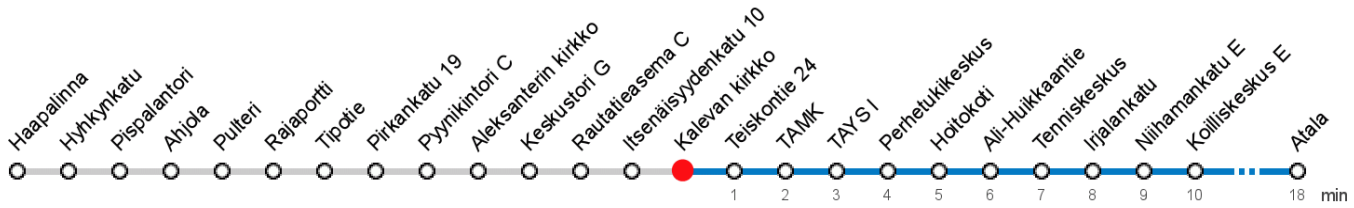

# KALEVAN KIRKKO (5000) • Vyöhyke A ▶ Atala

8 Haukiluoma - Tesoma - Keskustori - Tays - Atala

## MAANANTAI-PERJANTAI • Monday-Friday

4	45						
5	33	50					
6	12	33	54				
7	18	29	39	49	59	59	
8	09	19	29	39	49	59	
9	09	19	28	38	48		
10	03	18	33	48			
11	03	18	33	48			
12	03	18	33	48			
13	03	18	33	48			
14	03	19	34	44	54		
15	04	14	25	35	45	55	
16	05	15	25	35	45	55	
17	05	15	25	35	55		
18	12	31	51				
19	11	40					
20	10	38					
21	08	37					
22	06	35					
23	05	35					
0	15						
1	15P						

## LAUANTAI • Saturday

4							
5							
6	34						
7	04	36					
8	06	36					
9	06	31	51				
10	12	32	52				
11	12	32	52				
12	12	32	52				
13	12	32	52				
14	12	32	52				
15	12	32	52				
16	12	32	52				
17	12	31	51				
18	11	30	50				
19	10	39					
20	08	37					
21	06	35					
22	05	35					
23	05	35					
0	15						
1	15						

P Perjantain ja lauantain välisenä yönä

Voimassa 06.02.2020 - 31.05.2020.

Yölisä klo 00-04.40. Liikenne ja keliolosuhteet voivat vaikuttaa aikatauluihin. Välipysäkkiaikataulut ovat arvioita.