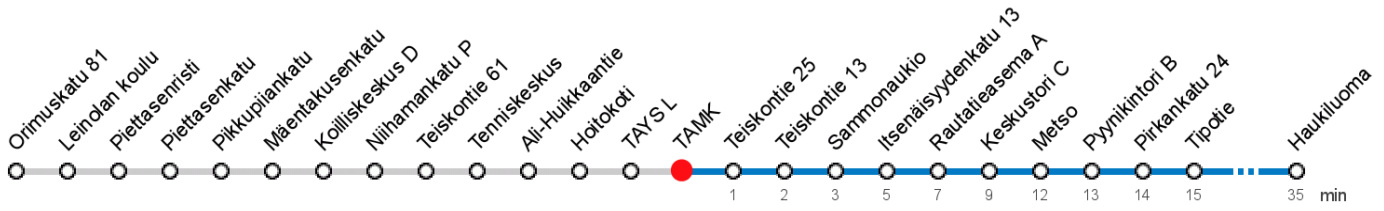

TAMK (5005) • Vyöhyke A ▶ Keskustori C ▶ Haukiluoma

8 Atala - Tays - Keskustori - Tesoma - Haukiluoma

MAANANTAI-PERJANTAI • Monday-Friday

5	16	36	56				
6	18	38	59				
7	21	31	41	51			
8	01	11	21	31	41	51	
9	01	09	19	34	49		
10	04	19	34	49			
11	04	19	34	49			
12	04	19	34	49			
13	04	19	34	49			
14	04	19	29	39	49	59	
15	09	19	29	39	49	59	
16	09	19	29	39	49	59	
17	09	24	44				
18	04	24	44				
19	04	24	54				
20	22	52					
21	22	52					
22	22	52					
23							
0	01						
1	01P						
2	01P						

LAUANTAI • Saturday

5							
6	22	52					
7	22	52					
8	23	53					
9	14	34	54				
10	14	34	54				
11	14	34	54				
12	14	34	54				
13	14	34	54				
14	14	34	54				
15	14	34	54				
16	14	34	54				
17	13	33	53				
18	13	33	53				
19	23	53					
20	22	52					
21	22	52					
22	22	52					
23	21						
0	01						
1	01						
2	01						

P Perjantain ja lauantain välisenä yönä

Voimassa 06.02.2020 - 31.05.2020.

Yölisä klo 00-04.40. Liikenne ja keliolosuhteet voivat vaikuttaa aikatauluihin. Välipysäkkiaikataulut ovat arvioita.