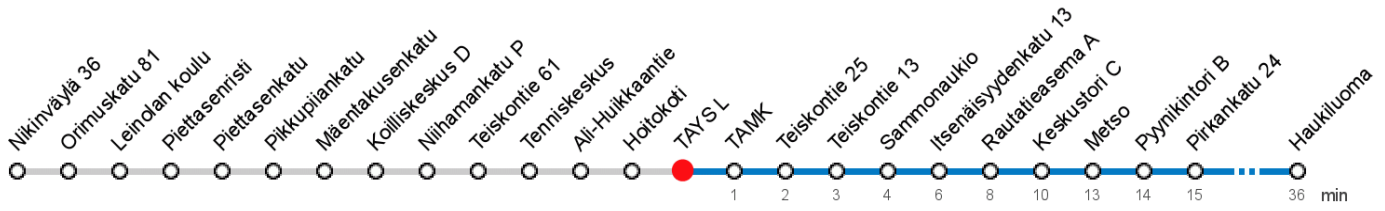

TAYS L (5007) • Vyöhyke A ▶ Keskustori C ▶ Haukiluoma

8 Atala - Tays - Keskustori - Tesoma - Haukiluoma

MAANANTAI-PERJANTAI • Monday-Friday

5	15	35	55				
6	17	37	58				
7	19	29	39	49	59		
8	09	19	29	39	49	59	
9	08	18	33	48			
10	03	18	33	48			
11	03	18	33	48			
12	03	18	33	48			
13	03	18	33	48			
14	03	18	28	38	48	58	
15	07	17	27	37	47	57	
16	07	17	27	37	47	57	
17	07	22	42				
18	02	22	42				
19	02	22	52				
20	21	51					
21	21	51					
22	21	51					
23							
0	00						
1	00P						
2	00P						

LAUANTAI • Saturday

5							
6	21	51					
7	21	51					
8	22	52					
9	12	32	52				
10	12	32	52				
11	12	32	52				
12	12	32	52				
13	12	32	52				
14	12	32	52				
15	12	32	52				
16	12	32	52				
17	12	32	52				
18	12	32	52				
19	22	52					
20	21	51					
21	21	51					
22	21	51					
23	20						
0	00						
1	00						
2	00						

P Perjantain ja lauantain välisenä yönä

Voimassa 06.02.2020 - 31.05.2020.

Yölisä klo 00-04.40. Liikenne ja keliolosuhteet voivat vaikuttaa aikatauluihin. Välipysäkkiaikataulut ovat arvioita.