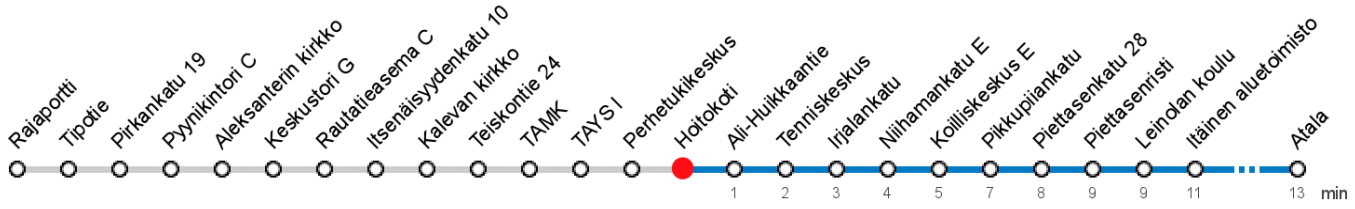

# HOITOKOTI (5040) • Vyöhyke A ▶ Atala

8 Haukiluoma - Tesoma - Keskustori - Tays - Atala

## MAANANTAI-PERJANTAI • Monday-Friday

4	50						
5	38	55					
6	17	39					
7	00	24	35	46	56		
8	06	06	16	26	36	46	56
9	06	16	25	35	45	55	
10	09	24	39	54			
11	09	24	39	54			
12	09	24	39	54			
13	09	24	39	54			
14	09	25	41	51			
15	01	11	21	31	41	51	
16	01	11	21	31	41	51	
17	01	11	21	31	41		
18	01	18	37	57			
19	17	46					
20	16	44					
21	13	43					
22	12	40					
23	10	40					
0	20						
1	20P						

## LAUANTAI • Saturday

4							
5							
6	39						
7	09	41					
8	11	41					
9	13	37	58				
10	18	38	58				
11	18	38	58				
12	18	38	58				
13	18	38	58				
14	18	38	58				
15	18	38	58				
16	18	38	58				
17	18	37	57				
18	16	35	55				
19	15	44					
20	13	43					
21	12	41					
22	11	41					
23	11	41					
0	21						
1	21						

P Perjantain ja lauantain välisenä yönä

Voimassa 06.02.2020 - 31.05.2020.

Yölisä klo 00-04.40. Liikenne ja keliolosuhteet voivat vaikuttaa aikatauluihin. Välipysäkkiaikataulut ovat arvioita.