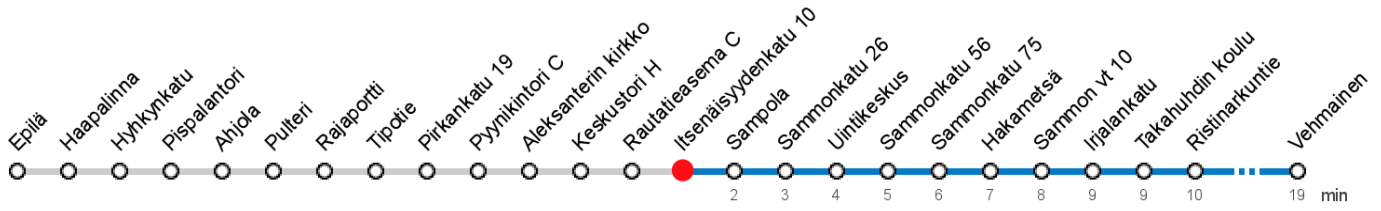

ITSENÄISYYDENKATU 10 (0510) • Vyöhyke A ▶ Vehmainen

17 Kalkku - Tesoma - Keskustori - Vehmainen

MAANANTAI-PERJANTAI • Monday-Friday

3					
4	50				
5	33	50			
6	10	31	50		
7	16	42			
8	02	22	42		
9	02	21	41		
10	00	20	40		
11	00	20	40		
12	00	20	39	59	
13	19	39	59		
14	21	42			
15	02	22	48		
16	08	28	48		
17	08	28	48		
18	08	28	58		
19	27	57			
20	25	55			
21	24	54			
22	50				
23	50				
0	50				
1	50P				

LAUANTAI • Saturday

3	28				
4	25				
5	25				
6	23	45			
7	25	53			
8	26	53			
9	26	56			
10	25	55			
11	25	55			
12	25	54			
13	24	54			
14	26	56			
15	26	56			
16	26	56			
17	25	55			
18	23	53			
19	22	53			
20	17	47			
21	16	46			
22	16	46			
23	51				
0	51				
1	51				

P Perjantain ja lauantain välisenä yönä

Voimassa **06.02.2020 - 31.05.2020.**

Yölisä klo 00-04.40. Liikenne ja keliolosuhteet voivat vaikuttaa aikatauluihin. Välipysäkkiaikataulut ovat arvioita.