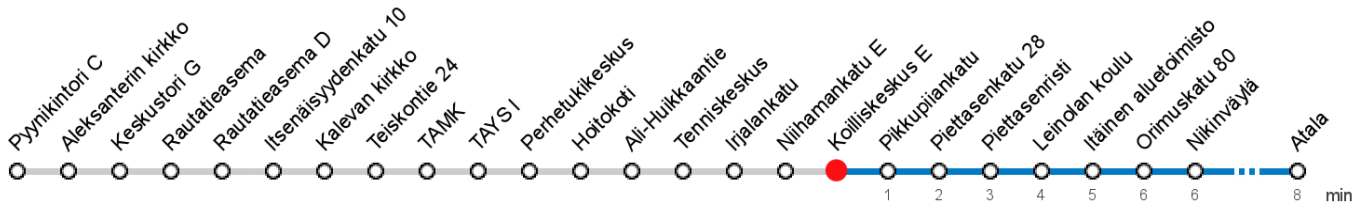

KOILLISKESKUS E (5128) • Vyöhyke B ▶ Atala

8 Haukiluoma - Tesoma - Keskustori - Tays - Atala

MAANANTAI-PERJANTAI • Monday-Friday

4	58						
5	46						
6	03	24	45				
7	05	31	35	55			
8	05	15	15	25	35	45	55
9	05	15	25	34	44	54	
10	04	18	33	47			
11	02	17	32	47			
12	02	17	32	47			
13	02	17	32	47			
14	02	18	34	50			
15	00	10	20	30	40	50	
16	00	10	20	30	40	50	
17	00	10	20	30	40	50	
18	10	26	45				
19	05	25	54				
20	22	50					
21	19	49					
22	19	48					
23	18	48					
0	28						
1	28P						

LAUANTAI • Saturday

4							
5							
6	47						
7	17	49					
8	19	49					
9	23	44					
10	04	25	45				
11	05	25	45				
12	05	25	45				
13	05	25	45				
14	05	25	46				
15	06	26	46				
16	06	26	45				
17	05	23	43				
18	02	21	38	58			
19	18	48					
20	18	48					
21	18	48					
22	18	48					
23	18	48					
0	28						
1	28						