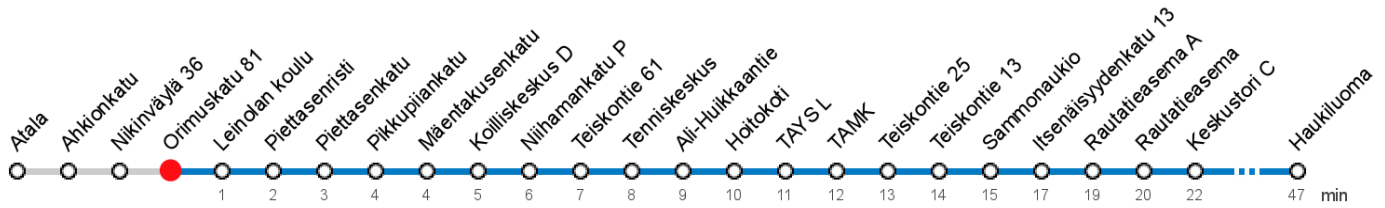

ORIMUSKATU 81 (5141) • Vyöhyke B ▶ Keskustori C ▶ Haukiluoma

8

Atala - Keskustori - Tesoma - Haukiluoma

MAANANTAI-PERJANTAI • Monday-Friday

4	53																					
5	23	53																				
6	13	33	53																			
7	13	33	53																			
8	13	33	53																			
9	13	33	53																			
10	13	33	53																			
11	13	33	53																			
12	13	33	53																			
13	13	33	53																			
14	13	33	53																			
15	13	33	53																			
16	13	33	53																			
17	13	33	53																			
18	13	33	53																			
19	13	33	53																			
20	13	33	48																			
21	18	48																				
22	18	48																				
23	18	48																				
0	18P	48P																				
1	18P	48P																				

LAUANTAI • Saturday

4																						
5																						
6	08	38																				
7	08	38																				
8	08	38																				
9	03	23	43																			
10	03	23	43																			
11	03	23	43																			
12	03	23	43																			
13	03	23	43																			
14	03	23	43																			
15	03	23	43																			
16	03	23	43																			
17	03	23	43																			
18	03	23	43																			
19	03	23	43																			
20	18	48																				
21	18	48																				
22	18	48																				
23	18	48																				
0	18	48																				
1	18	48																				