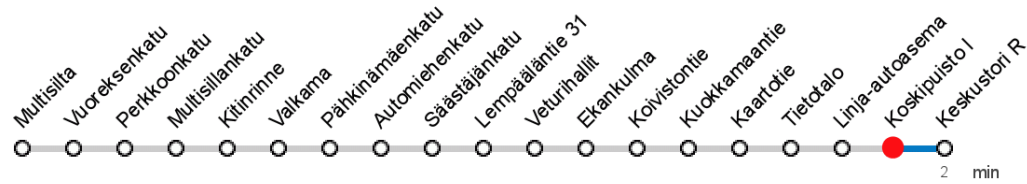

KOSKIPUISTO I (0519) • Vyöhyke A ▶ Keskustori R

35 Multisilta - Keskustori

MAANANTAI-PERJANTAI • Monday-Friday

7	23	53							
8	23	53							
9	22	52							
14	29	59							
15	29	59							
16	29	59							
17	29	59							

LAUANTAI • Saturday

7									
8									
9									
14									
15									
16									
17									

SUNNUNTAI • Sunday

7									
8									
9									
14									
15									
16									
17									

Voimassa **28.10.2019 - 31.05.2020.**

Yölisä klo 00-04.40. Liikenne ja keliolosuhteet voivat vaikuttaa aikatauluihin. Välipysäkkiaikataulut ovat arvioita.