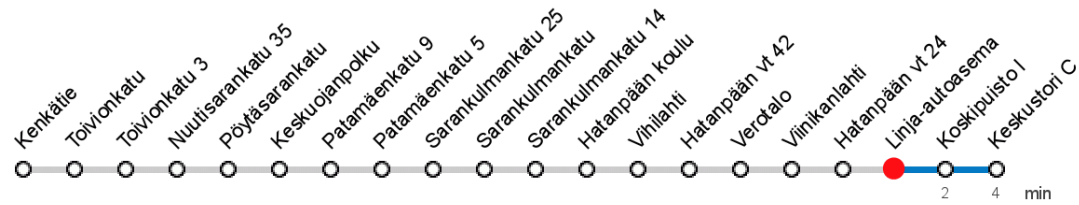

LINJA-AUTOASEMA (0523) • Vyöhyke A ▶ Keskustori C

27 Sarankulma - Keskustori

MAANANTAI-PERJANTAI • Monday-Friday

14	21	36	51						
15	06	21	36	51					
16	06	21	36	51					
17	06	21	36	51					

LAUANTAI • Saturday

14									
15									
16									
17									

SUNNUNTAI • Sunday

14									
15									
16									
17									

Voimassa **28.10.2019 - 31.05.2020.**

Yölisä klo 00-04.40. Liikenne ja keliolosuhteet voivat vaikuttaa aikatauluihin. Välipysäkkiaikataulut ovat arvioita.