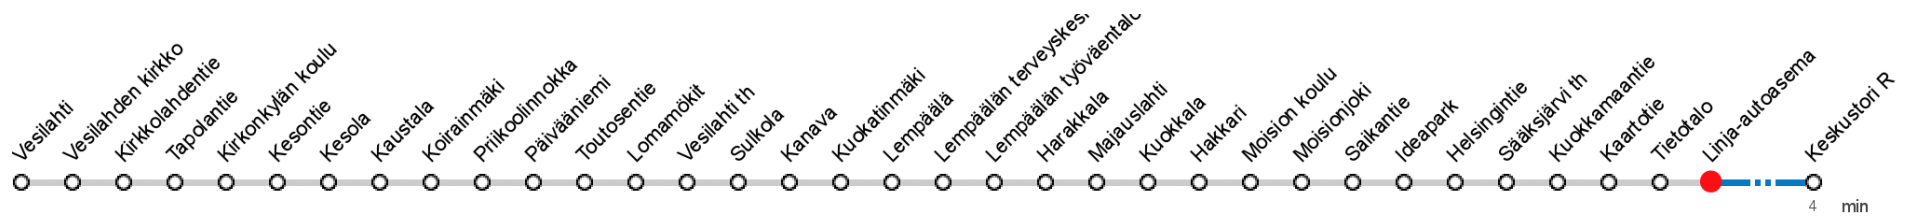

# LINJA-AUTOASEMA (0523) • Vyöhyke A ▶ Keskustori R

55 (Narva) - Vesilahti - Lempäälä - Ideapark - Keskustori

## MAANANTAI-PERJANTAI • Monday-Friday

7	22	53							
8	23								
9	08								
10	12	41							
11	32								
12	31								
13	31								
14									
15	05								
16	05	54							
17	24								
18	25	48							
19	16								
20	41								