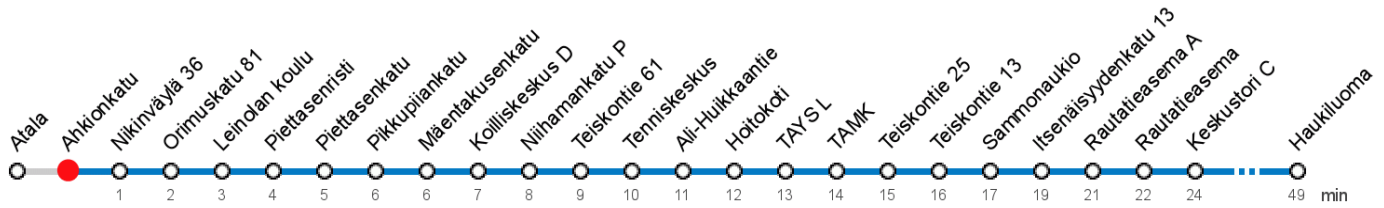

# AHKIONKATU (5251) • Vyöhyke B ▶ Keskustori C ▶ Haukiluoma

8

Atala - Keskustori - Tesoma - Haukiluoma

## MAANANTAI-PERJANTAI • Monday-Friday

4	51				
5	21	51			
6	11	31	51		
7	11	31	51		
8	11	31	51		
9	11	31	51		
10	11	31	51		
11	11	31	51		
12	11	31	51		
13	11	31	51		
14	11	31	51		
15	11	31	51		
16	11	31	51		
17	11	31	51		
18	11	31	51		
19	11	31	51		
20	11	31	46		
21	16	46			
22	16	46			
23	16	46			
0	16P	46P			
1	16P	46P			

## LAUANTAI • Saturday

4					
5					
6	06	36			
7	06	36			
8	06	36			
9	01	21	41		
10	01	21	41		
11	01	21	41		
12	01	21	41		
13	01	21	41		
14	01	21	41		
15	01	21	41		
16	01	21	41		
17	01	21	41		
18	01	21	41		
19	01	21	41		
20	16	46			
21	16	46			
22	16	46			
23	16	46			
0	16	46			
1	16	46			