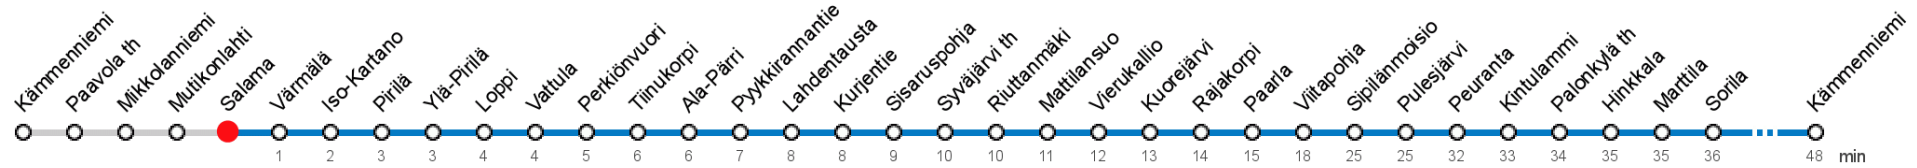

# SALAMA (5331) • Vyöhyke C ▶ Sorila ▶ Kämmeniemi

92A Kämmeniemi - Viitapohja - Sorila

## SUNNUNTAI • Sunday

9	27								
13									
14									
15									

**Ko** Auto jatkaa Sorilasta Koilliskeskukselle linjana 90  
**S** Sorilassa vaihto linjalta 28

Voimassa **28.10.2019 - 05.01.2020.**