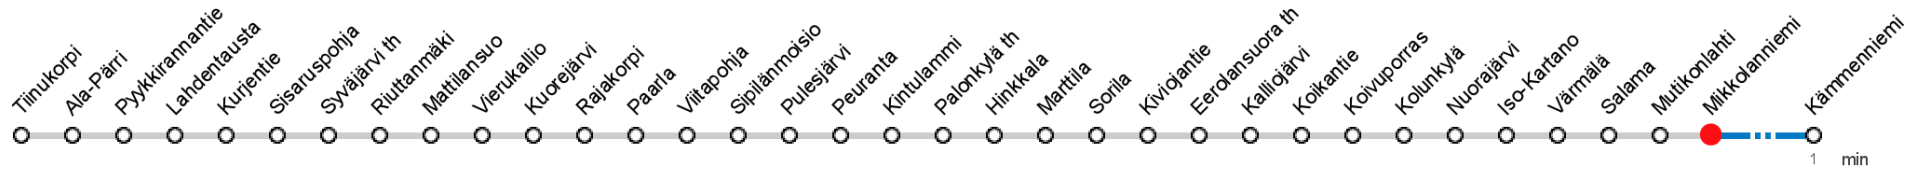

MIKKOLANNIEMI (5334) • Vyöhyke C ▶ Kämmenniemi

92A Kämmenniemi - Viitapohja - Sorila

MAANANTAI-PERJANTAI • Monday-Friday

13	59																
14	59																

LAUANTAI • Saturday

13																	
14																	

SUNNUNTAI • Sunday

13																	
14																	

Voimassa **06.02.2020 - 31.05.2020**.

Yöliä klo 00-04.40. Liikenne ja keliolosuhteet voivat vaikuttaa aikatauluihin. Välipysäkkiaikataulut ovat arvioita.