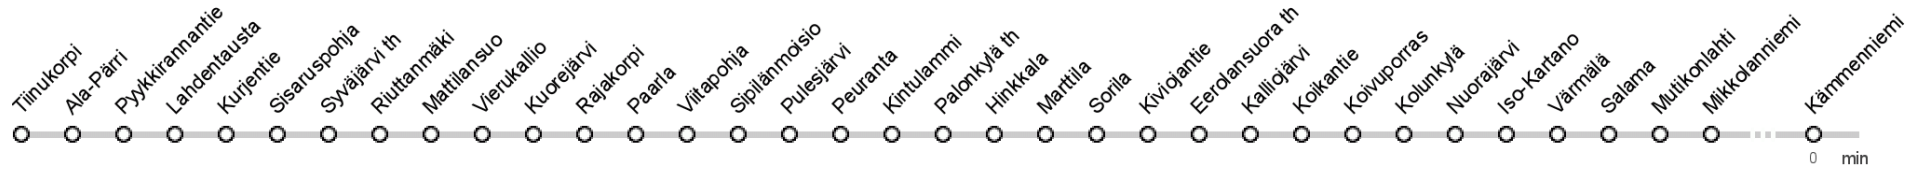

PAAVOLA TH (5336) • Vyöhyke C ▶ Kämmenniemi

92A Kämmenniemi - Viitapohja - Sorila

MAANANTAI-PERJANTAI • Monday-Friday

14 00

15 00

LAUANTAI • Saturday

14

15

SUNNUNTAI • Sunday

14

15

Voimassa **06.02.2020 - 31.05.2020**.

Yöliä klo 00-04.40. Liikenne ja keliolosuhteet voivat vaikuttaa aikatauluihin. Välipysäkkiaikataulut ovat arvioita.