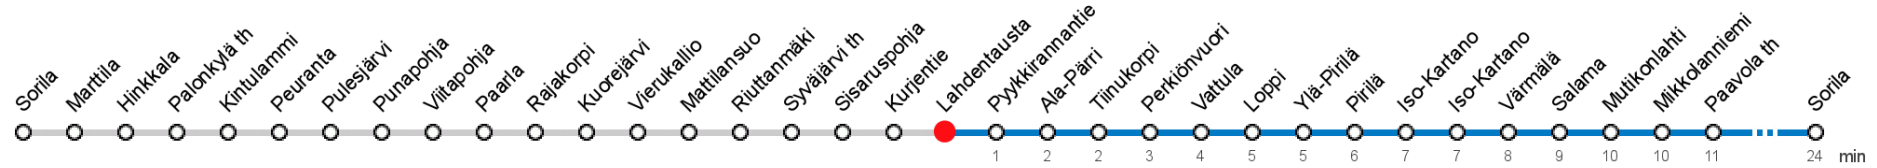

LAHDENTAUSTA (5545) • Vyöhyke C ▶ Kämmeniemi ▶ Sorila

92BK

Sorila - Viitapohja - Kämmeniemi

MAANANTAI-PERJANTAI • Monday-Friday

7	18käs
8	43KS
17	

LAUANTAI • Saturday

7	
8	
17	56K

SUNNUNTAI • Sunday

7	
8	
17	56

Käs Kämmeniemen kautta. Sorilassa vaihtoyhteydet linjalta 28 ja linjalle 90.

KS Kämmeniemen kautta, Sorilassa vaihto linjan 28 kanssa

K Kämmeniemen kautta

Voimassa **06.02.2020 - 31.05.2020**.

Yölisä klo 00-04.40. Liikenne ja keliolosuhteet voivat vaikuttaa aikatauluihin. Välipysäkkiaikataulut ovat arvioita.