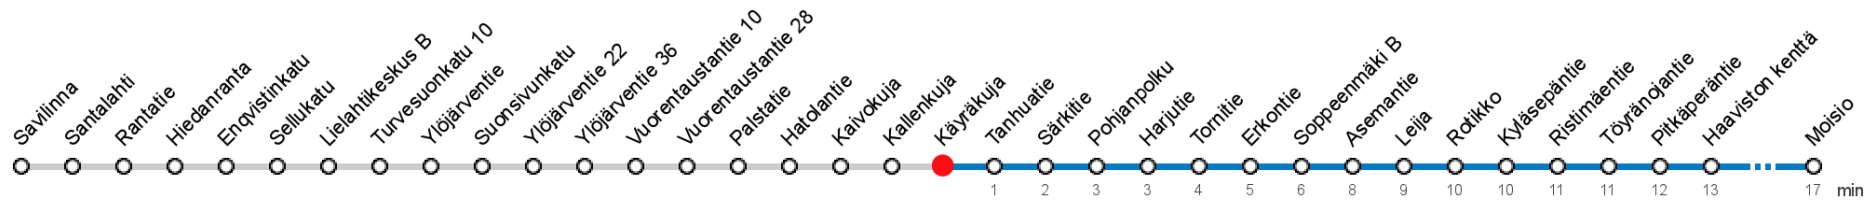

KÄYRÄKUJA (6008) • Vyöhyke B ▶ Soppeenmäki B ▶ Moisio

80Y Keskustori - Vuorentausta - Soppeenmäki - Haavisto

MAANANTAI-PERJANTAI • Monday-Friday

6	
7	
8	
23	
0	24PY
1	29PY
2	34PY
3	49PY

LAUANTAI • Saturday

6	50Y
7	50Y
8	
23	47Y
0	29Y
1	34Y
2	39Y
3	49Y

SUNNUNTAI • Sunday

6	50
7	
8	18
23	
0	
1	
2	
3	

Y Vuorentaustan kautta

PY Perjantain ja lauantain välisenä yönä. Vuorentaustan kautta.

Voimassa **06.02.2020 - 31.05.2020**.

Yölisä klo 00-04.40. Liikenne ja keliolosuhteet voivat vaikuttaa aikatauluihin. Välipysäkkiaikataulut ovat arvioita.