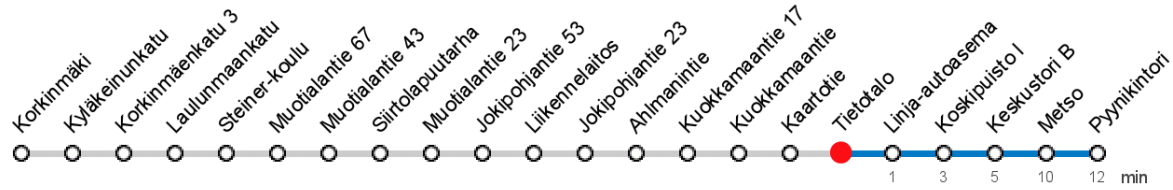

TIETOTALO (0601) • Vyöhyke A ▶ Pyyrikintori

31 Korkinmäki - Pyyrikintori

MAANANTAI-PERJANTAI • Monday-Friday

7	49					
8	49					
9	49					
10	49					
11	49					
12	49					
13	54					
14	54					
15	54					
16	54					
17	54					
18	54					

LAUANTAI • Saturday

7						
8						
9	44					
10	44					
11	44					
12	44					
13	44					
14						
15						
16						
17						
18						

SUNNUNTAI • Sunday

7						
8						
9						
10						
11						
12						
13						
14						
15						
16						
17						
18						

Voimassa 03.06.2019 - 07.08.2019.

Yölsä klo 00-04.40. Liikenne ja keliolosuhteet voivat vaikuttaa aikatauluihin. Välipysäkkiaikataulut ovat arvioita.