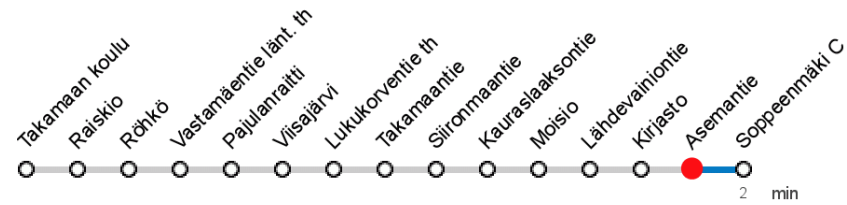

ASEMANTIE (6111) • Vyöhyke C ▶ Soppeenmäki C

84 Takamaa - Soppeenmäki

MAANANTAI-PERJANTAI • Monday-Friday

10	49									
13	51									
19	00									

LAUANTAI • Saturday

10										
13										
19										

SUNNUNTAI • Sunday

10										
13										
19										

Voimassa **03.06.2019 - 07.08.2019**.

Yölisä klo 00-04.40. Liikenne ja keliolosuhteet voivat vaikuttaa aikatauluihin. Välipysäkkiaikataulut ovat arvioita.