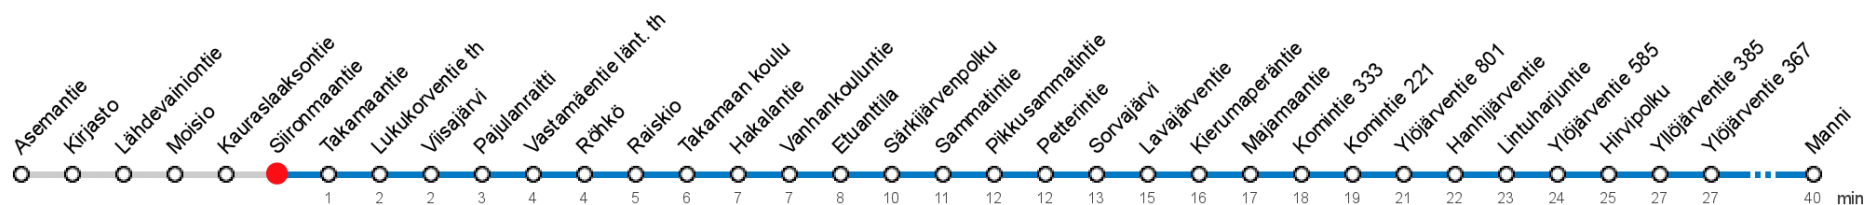

SIIRONMAANTIE (6202) • Vyöhyke C ▶ Kirkkokuja ▶ Manni

87 Manni - Viljakkala - Soppeenmäki

MAANANTAI-PERJANTAI • Monday-Friday

13	12V KL														
15	56K LV														

LAUANTAI • Saturday

13															
15															

SUNNUNTAI • Sunday

13															
15															

VKL Pääteasema Viljakkala, vain peruskoulun koulupäivinä
KL vain peruskoulun koulupäivinä, ajetaan palvelubussilla Valon pihasta

Voimassa **28.10.2019 - 31.05.2020.**

Yöliä klo 00-04.40. Liikenne ja keliolosuhteet voivat vaikuttaa aikatauluihin. Välipysäkkiaikataulut ovat arvioita.