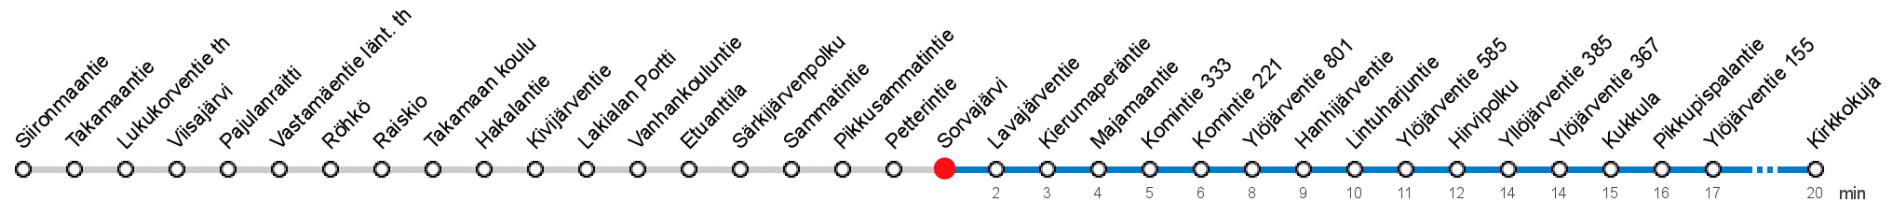

SORVAJÄRVI (6256) • Vyöhyke D ▶ Kirkkokuja

84V

Soppeenmäki - Takamaa - Viljakkala

MAANANTAI-PERJANTAI • Monday-Friday

14 24V

LAUANTAI • Saturday

14

SUNNUNTAI • Sunday

14

V Pääteasema Viljakkala

Voimassa **28.10.2019 - 05.01.2020.**

Yölisä klo 00-04.40. Liikenne ja keliolosuhteet voivat vaikuttaa aikatauluihin. Välipysäkkiaikataulut ovat arvioita.