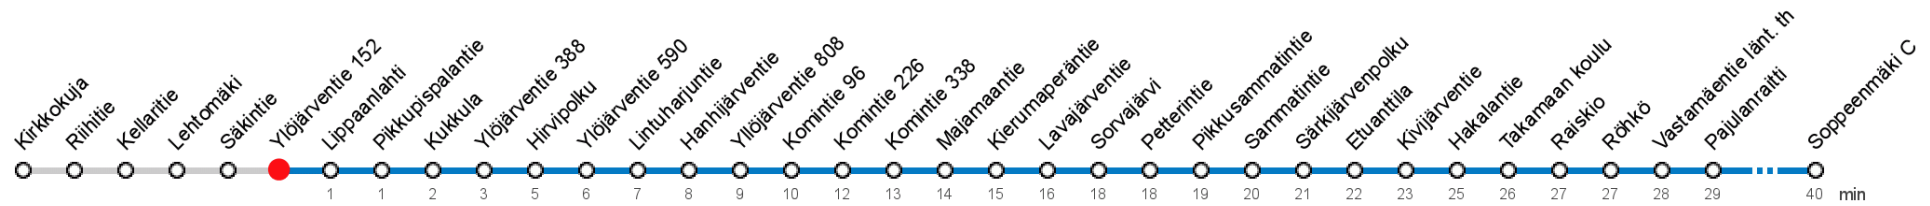

YLÖJÄRVENTIE 152 (6497) • Vyöhyke E ▶ Soppeenmäki C

84V

Viljakkala - Takamaa - Soppeenmäki

MAANANTAI-PERJANTAI • Monday-Friday

15 20v

LAUANTAI • Saturday

15

SUNNUNTAI • Sunday

15

V suoraan Viljakkalantietä pitkin

Voimassa **28.10.2019 - 05.01.2020.**

Yöllisä klo 00-04.40. Liikenne ja keliolosuhteet voivat vaikuttaa aikatauluihin. Välipysäkkiaikataulut ovat arvioita.