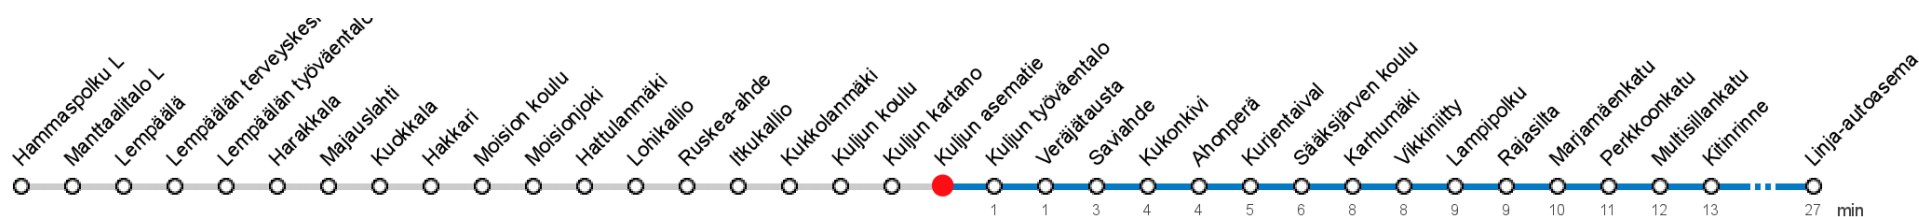

KULJUN ASEMATIE (7525) • Vyöhyke C ▶ Linja-autoasema

53 Valkeakoski - Lempäälä - Ideapark - Tampere

MAANANTAI-PERJANTAI • Monday-Friday

15 39

LAUANTAI • Saturday

15

SUNNUNTAI • Sunday

15

Voimassa 28.10.2019 - 31.05.2020.

Yölisä klo 00-04.40. Liikenne ja keliolosuhteet voivat vaikuttaa aikatauluihin. Välipysäkkiaikataulut ovat arvioita.