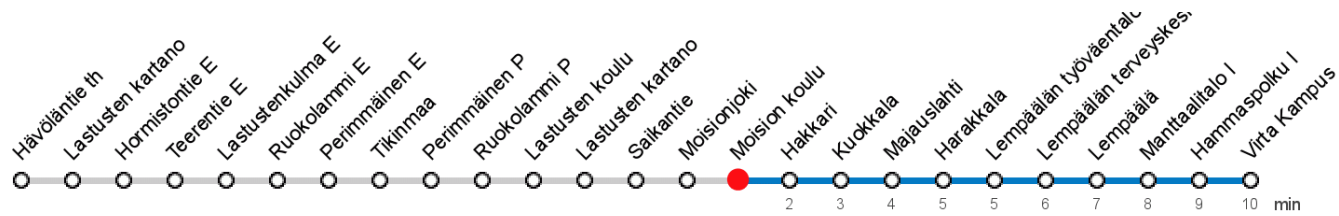

57 Lempäälä - Lastunen - Lempäälä

MAANANTAI-PERJANTAI • Monday-Friday

7	51KL
8	51KL
9	51KL

LAUANTAI • Saturday

7	
8	
9	

SUNNUNTAI • Sunday

7	
8	
9	

KL vain peruskoulun koulupäivinä

Voimassa **28.10.2019 - 31.05.2020**.

Yölisä klo 00-04.40. Liikenne ja keliolosuhteet voivat vaikuttaa aikatauluihin. Välipysäkkiaikataulut ovat arvioita.