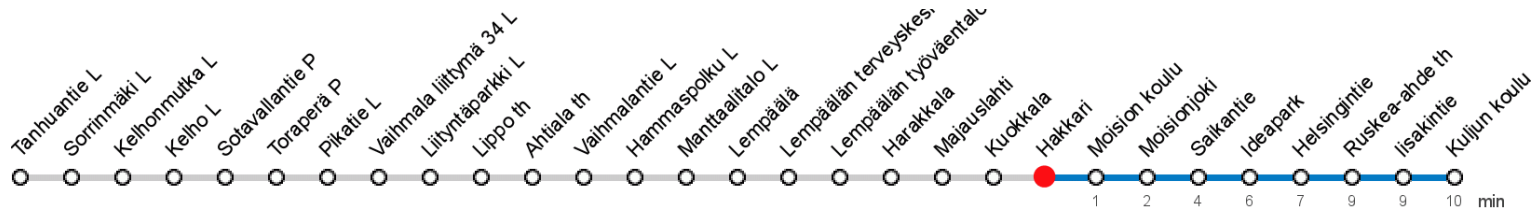

HAKKARI (7547) • Vyöhyke C ▶ Ideapark ▶ Kuljun koulu

53K Valkeakoski - Lempäälä - Ideapark - Kulju

MAANANTAI-PERJANTAI • Monday-Friday

6	59Ku								
8	54Ku								
14	34Ku								
16	34Ku								

LAUANTAI • Saturday

6									
8									
14									
16									

SUNNUNTAI • Sunday

6									
8									
14									
16									

Ku Pääteasema Kulju

Voimassa **03.06.2019 - 07.08.2019**.

Yöissä klo 00-04.40. Liikenne ja keliolosuhteet voivat vaikuttaa aikatauluihin. Välipysäkkiaikataulut ovat arvioita.