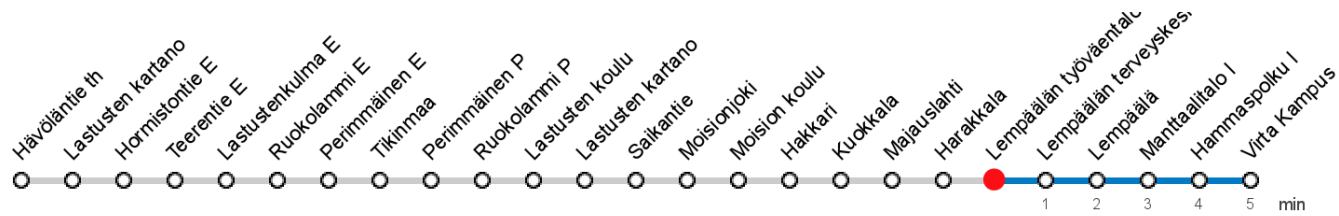

57 Lempäälä - Lastunen - Lempäälä

MAANANTAI-PERJANTAI • Monday-Friday

7 56KL

8 56KL

9 56KL

LAUANTAI • Saturday

7

8

9

SUNNUNTAI • Sunday

7

8

9

KL vain peruskoulun koulupäivinä

Voimassa **28.10.2019 - 05.01.2020.**

Yölisä klo 00-04.40. Liikenne ja keliolosuhteet voivat vaikuttaa aikatauluihin. Välipysäkkiaikataulut ovat arvioita.