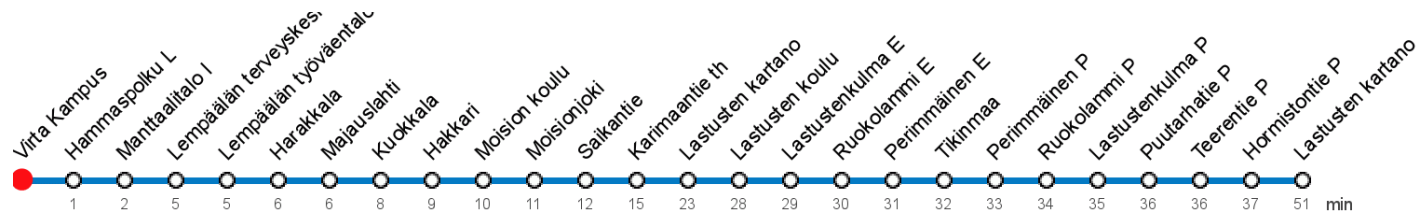

57 Lempäälä - Lastunen - Lempäälä

MAANANTAI-PERJANTAI • Monday-Friday

12 55KL

14 30KL

15 40KL

LAUANTAI • Saturday

12

14

15

SUNNUNTAI • Sunday

12

14

15

KL vain peruskoulun koulupäivinä

Voimassa 28.10.2019 - 05.01.2020.

Yölisä klo 00-04.40. Liikenne ja keliolosuhteet voivat vaikuttaa aikatauluihin. Välipysäkkiaikataulut ovat arvioita.