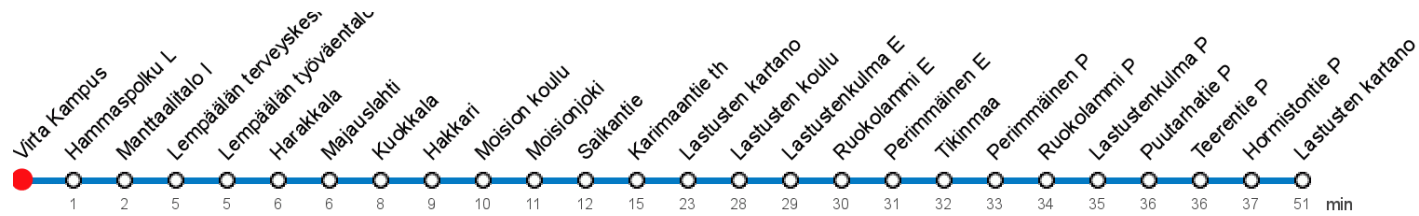

57 Lempäälä - Lastunen - Lempäälä

MAANANTAI-PERJANTAI • Monday-Friday

12 55KL

14 30KL

15 40KL

LAUANTAI • Saturday

12

14

15

SUNNUNTAI • Sunday

12

14

15

KL vain peruskoulun koulupäivinä

Voimassa **06.02.2020 - 31.05.2020**.

Yölisä klo 00-04.40. Liikenne ja keliolosuhteet voivat vaikuttaa aikatauluihin. Välipysäkkiaikataulut ovat arvioita.