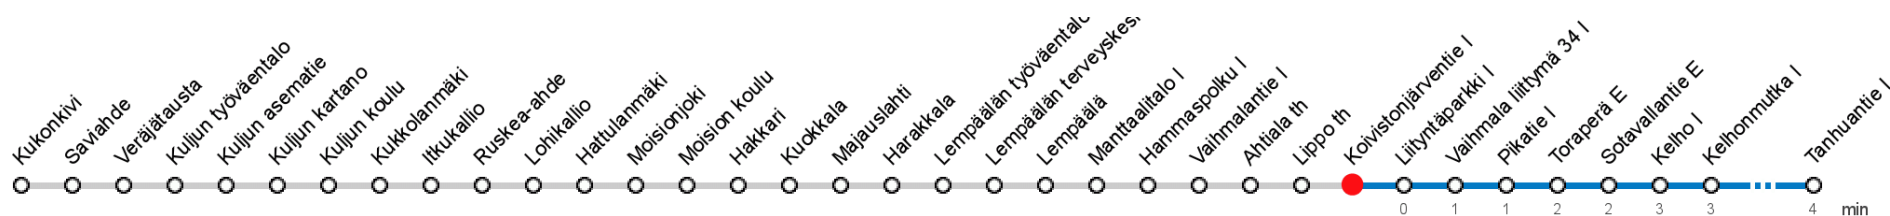

# KOIVISTONJÄRVENTIE I (7668) • Vyöhyke C ▶ Tanhuantie I

53 Tampere - Ideapark - Lempäälä - Valkeakoski

MAANANTAI-PERJANTAI • Monday-Friday

7 25

LAUANTAI • Saturday

7

SUNNUNTAI • Sunday

7

Voimassa **06.02.2020 - 31.05.2020**.

Yölisä klo 00-04.40. Liikenne ja keliolosuhteet voivat vaikuttaa aikatauluihin. Välipysäkkiaikataulut ovat arvioita.