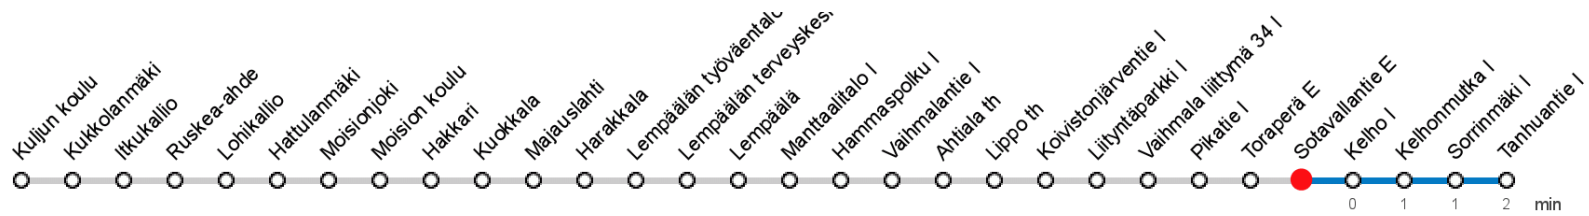

SOTAVALLANTIE E (7678) • Vyöhyke C ▶ Tanhuanatie I

53K Kulju - Ideapark - Lempäälä - Valkeakoski

MAANANTAI-PERJANTAI • Monday-Friday

8	29								
9	29								
14	49								
17	09								

LAUANTAI • Saturday

8									
9									
14									
17									

SUNNUNTAI • Sunday

8									
9									
14									
17									

Voimassa **28.10.2019 - 31.05.2020.**

Yölisä klo 00-04.40. Liikenne ja keliolosuhteet voivat vaikuttaa aikatauluihin. Välipysäkkiaikataulut ovat arvioita.